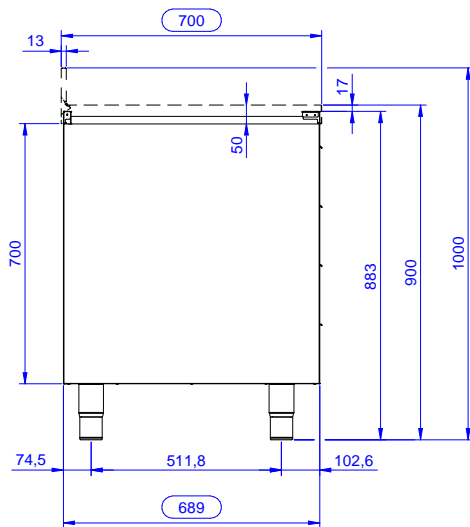

### Konstruktion

- Förstärkt sida och underdel i rostfritt stål (304 AISI).
- Fötter i rostfritt stål (304 AISI), 200 mm höga och 54 mm i diameter, justerbara -50/+30 mm.
- Inre svetsad ram i rostfritt stål som garanterar överlägsen styrka och stabilitet.
- Utan topp.

### Viktig information

Yttermått, bredd	
133179 (RAU5004DW)	500 mm
Yttermått, djup	700 mm
Yttermått, höjd	883 mm
Antal och typ av dörrar:	Glidande
Nettovikt:	41 kg

Sida

Topp