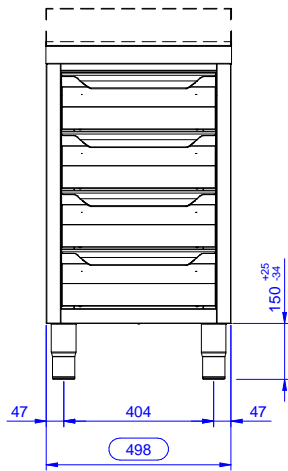

### Kort specifikation

Pos. \_\_\_\_\_

Underskåp tillverkat i rostfritt stål med svetsad inre del. Utan topp för att kunna integreras. Höjdjusterbar, mellanliggande hylla. Med fyra GN 1/1 draglådor med rundade hörn. Monterad på höjdjusterbara fötter.

### Konstruktion

- Förstärkt sida och underdel i rostfritt stål (304 AISI).
- Fötter i rostfritt stål (304 AISI), 200 mm höga och 54 mm i diameter, justerbara -50/+30 mm.
- Inre svetsad ram i rostfritt stål som garanterar överlägsen styrka och stabilitet.
- Utan topp.

### Viktig information

Yttermått, bredd	
133179 (RAU5004DW)	500 mm
Yttermått, djup	700 mm
Yttermått, höjd	883 mm
Antal och typ av dörrar:	Glidande
Nettovikt:	41 kg

Sida

Topp